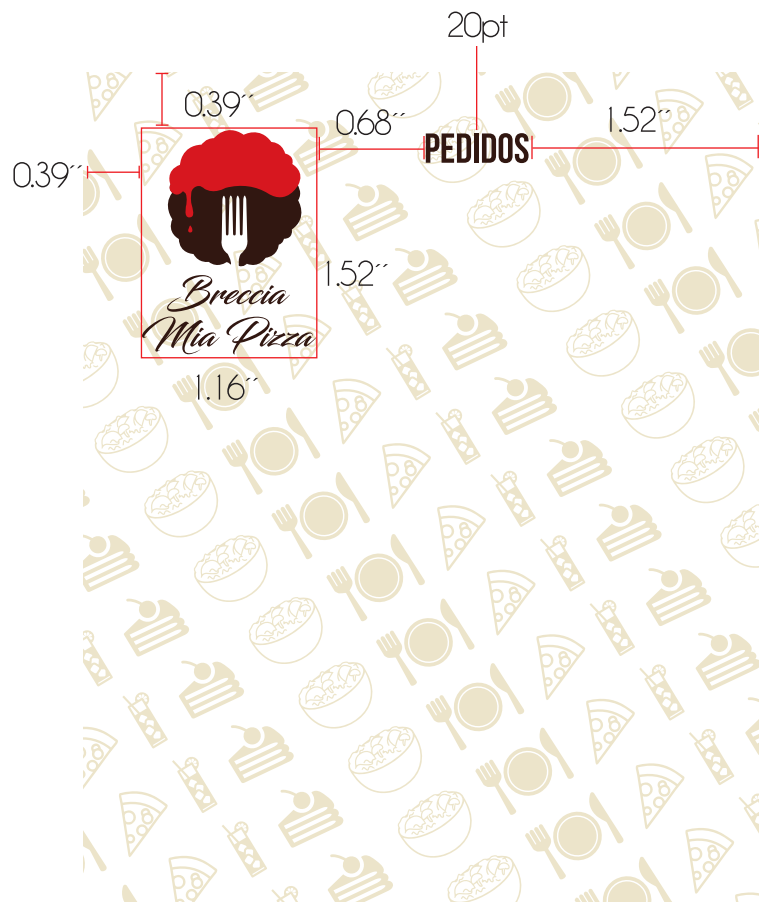

Tarjeta de presentación
Tamaño: 3.5" x 2"

Tiro

Retiro

Hoja Membrete
Tamaño: 8.5" x 11"

Bolsa para llevar a casa
Tamaño: 10.5" x 6.5"

Hoja de pedidos

Tamaño: 4.5" x 5.5"

Sobre