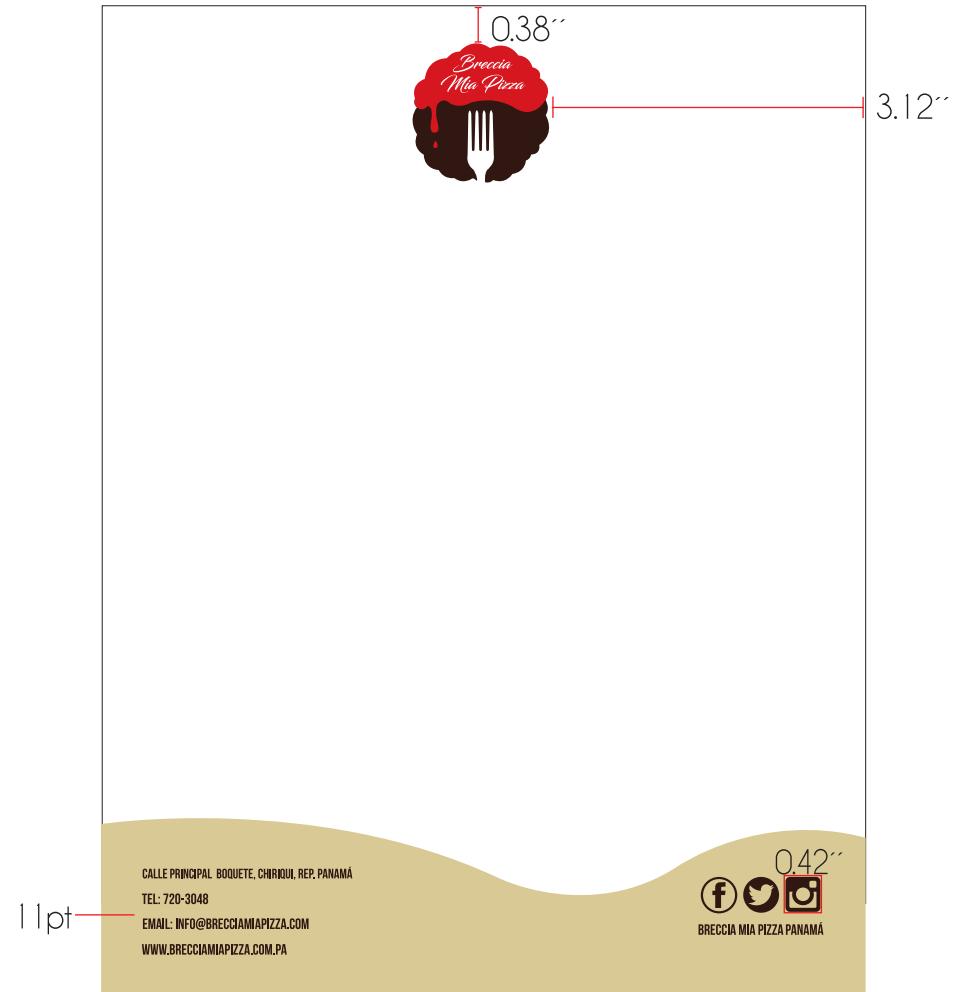

Tamaño mínimo:

El logotipo reduce bien en materiales impresos, sin embargo es importante mantener un límite en su tamaño mínimo, cuidando que este sea legible.

Proporción

Proporción:

En el siguiente diagrama se señalan las proporciones del logotipo para su correcta reproducción. **1X** representa la unidad base con respecto a la altura.

Tarjeta de presentación
Tamaño: 3.5" x 2"

Tiro

Retiro

Hoja Membrete
Tamaño: 8.5" x 11"

Bolsa para llevar a casa
Tamaño: 10.5" x 6.5"

Hoja de pedidos

Tamaño: 4.5" x 5.5"

Sobre

Tamaño: 9" x 4"

Tamaño: 15''x11''

5''

70pt

BEBIDAS

CERVEZAS	
Panamá	\$ 2.95
Allas	\$ 2.95
Paulaner Dunkel	\$ 5.95
Paulaner Salvatore	\$ 4.25
Paulaner Naturüb	\$ 5.70
Miller	\$ 3.25
Heineken	\$ 3.25
Coors Light	\$ 3.25
Corona	\$ 3.50
Presidente	\$ 3.25
Presidente Light	\$ 3.25