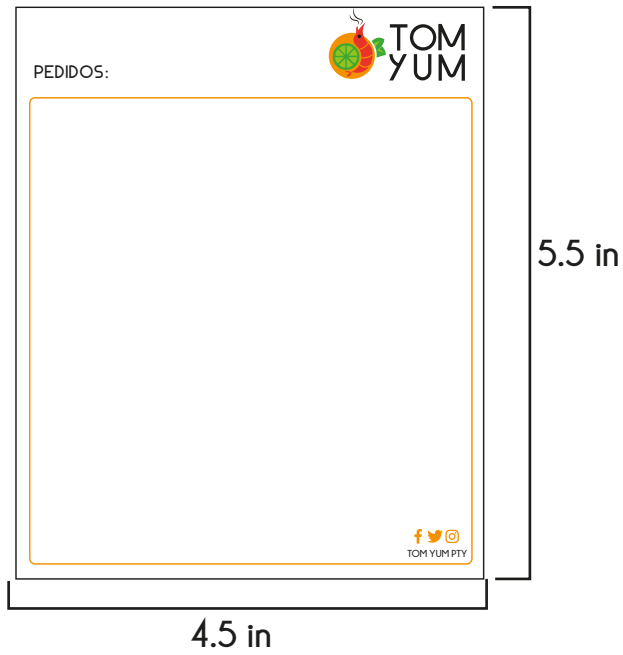

Papelería

hoja de pedidos