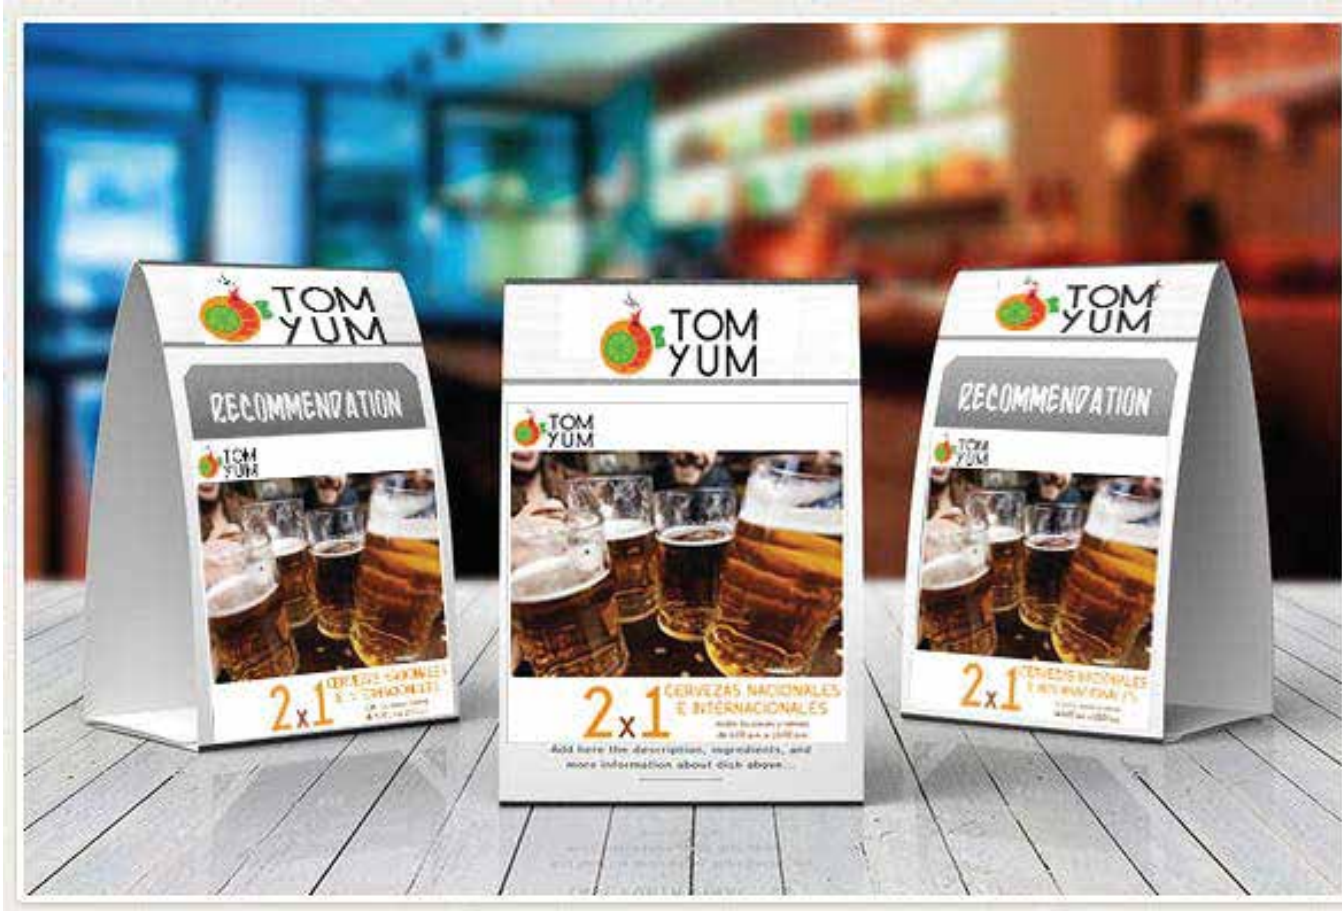

El simbolo de la compañía se compone de un circulo naranja, un icono en forma de un limon verde, otro en forma de camaron rojo y dos especiesde triangulos que hacen la forma como de hojas verdes, y todos en conjunto hacen la imagen de una sopa tom yum que es la especialidad del restaurante.

28,01 cm

38,2 cm

Mantelito

7 in x 11in

Exhibidor de mesa

exhibidor de mesa con promocion 2x1

Promoción

Sticker

Portavasos 3.02 in x 3.02 in

Servilleta 8 in x 8 in

Promoción

Imán de delivery

arte para instagram
1080x1080px

arte para facebook 1200x630px

TOM
YUM